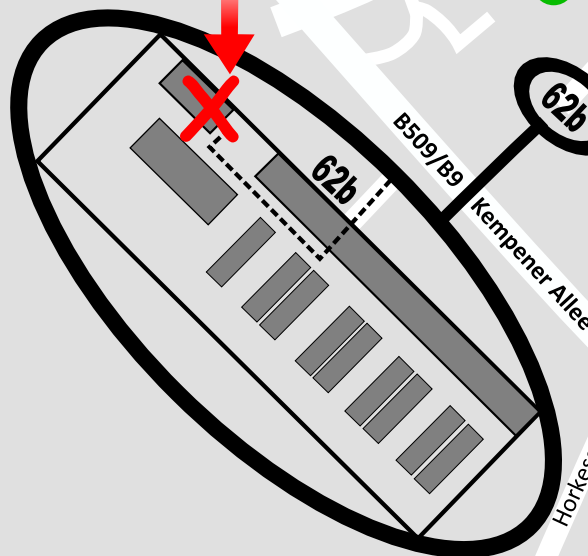

Karate Dojo Nakayama Krefeld e.V.
Mevisenstr. 62b / Gewerbepark
47803 Krefeld
www.Karate-Krefeld.de
Tel./Fax: 02151 / 77 85 27

Simpelkampstr.
057

Mevisenstr.
057

Schroersdyk
044, 069, 076, 077, 079

Weyerhofstr.
044